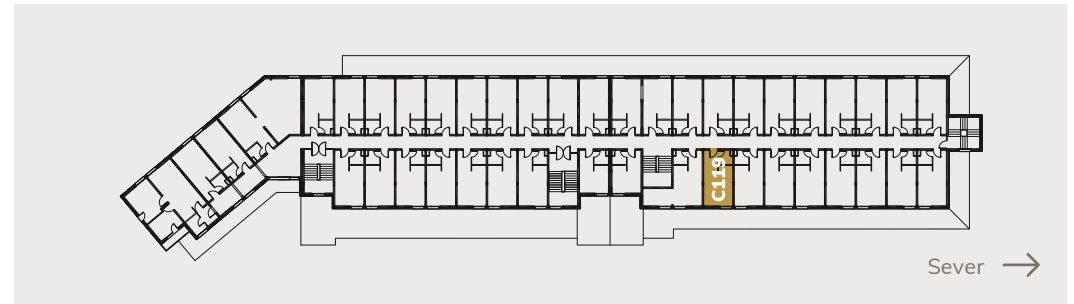

## Apartman C119 | Unit number C119

Prvi sprat | First floor  
LAMELA C

Sever →

### Pozicija apartmana | Apartment position

### Detalji apartmana | Apartment details

1.	Predsoblje   Entrance hall	3,27 m <sup>2</sup>
2.	Dnevni boravak   Living room	18,11 m <sup>2</sup>
3.	Kupatilo   Bathroom	3,17 m <sup>2</sup>

**UKUPNA POVRŠINA | TOTAL AREA** **24,55 m<sup>2</sup>**