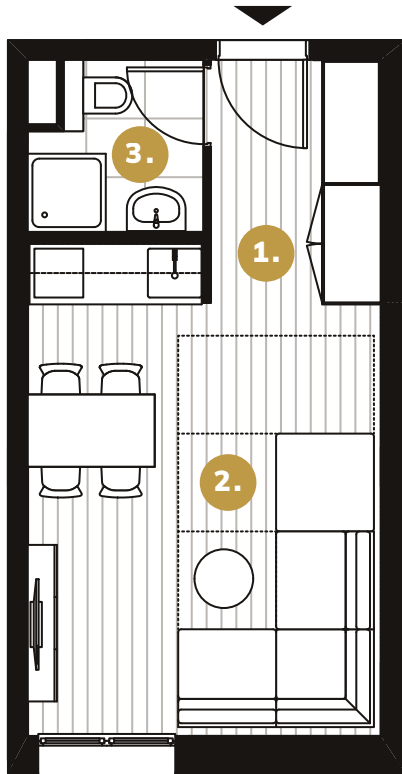

Apartman C118 | Unit number C118

Prvi sprat | First floor
LAMELA C

Sever →

Pozicija apartmana | Apartment position

Detalji apartmana | Apartment details

1.	Predsoblje Entrance hall	3,25 m ²
2.	Dnevni boravak Living room	18,11 m ²
3.	Kupatilo Bathroom	3,19 m ²

UKUPNA POVRŠINA | TOTAL AREA **24,55 m²**