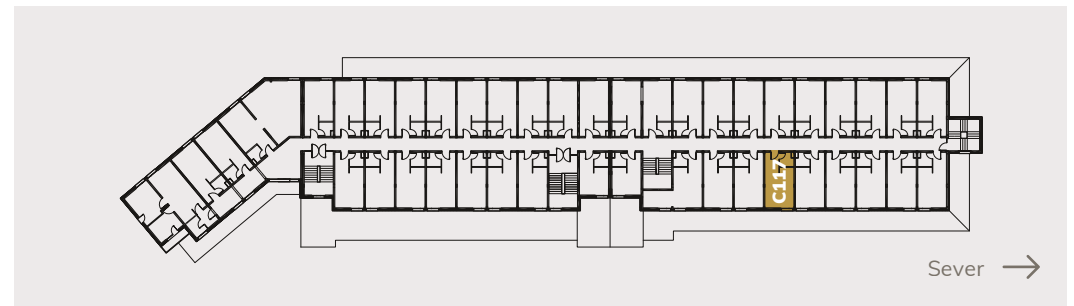

Apartman C117 | Unit number C117

Prvi sprat | First floor
LAMELA C

Sever →

Pozicija apartmana | Apartment position

Detalji apartmana | Apartment details

1.	Predsoblje Entrance hall	3,27	m ²
2.	Dnevni boravak Living room	18,11	m ²
3.	Kupatilo Bathroom	3,17	m ²

UKUPNA POVRŠINA | TOTAL AREA **24,55** m²