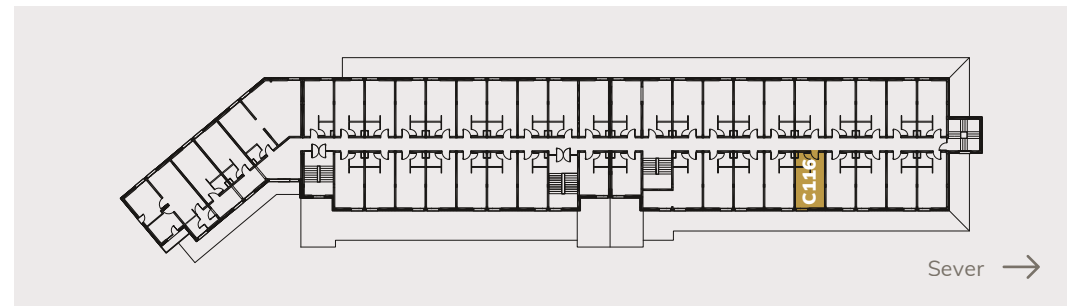

Apartman C116 | Unit number C116

Prvi sprat | First floor
LAMELA C

Sever →

Pozicija apartmana | Apartment position

Detalji apartmana | Apartment details

1.	Predsoblje Entrance hall	3,27	m ²
2.	Dnevni boravak Living room	18,11	m ²
3.	Kupatilo Bathroom	3,17	m ²

UKUPNA POVRŠINA | TOTAL AREA **24,55** m²