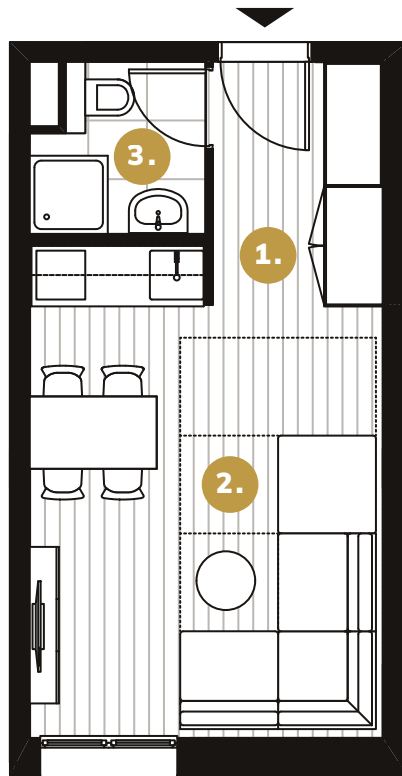

Apartman C116 | Unit number C116

Prvi sprat | First floor
LAMELA C

Sever →

Pozicija apartmana | Apartment position

Detalji apartmana | Apartment details

1.	Predsoblje Entrance hall	3,27	m ²
2.	Dnevni boravak Living room	18,11	m ²
3.	Kupatilo Bathroom	3,17	m ²

UKUPNA POVRŠINA | TOTAL AREA **24,55** m²