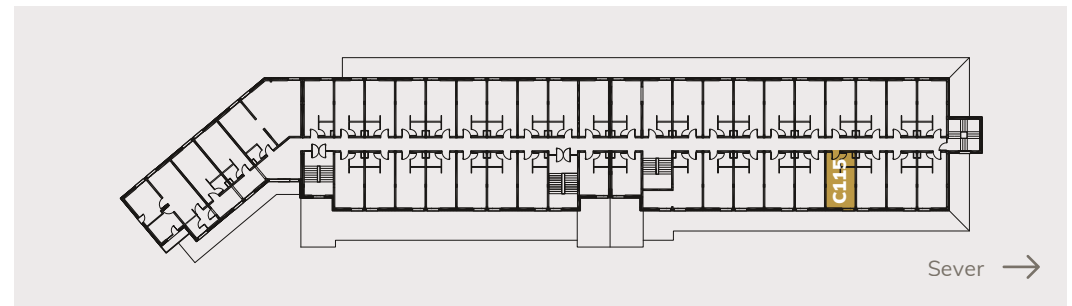

## Apartman C115 | Unit number C115

Prvi sprat | First floor  
LAMELA C

Sever →

### Pozicija apartmana | Apartment position

### Detalji apartmana | Apartment details

1.	Predsoblje   Entrance hall	3,27 m <sup>2</sup>
2.	Dnevni boravak   Living room	18,11 m <sup>2</sup>
3.	Kupatilo   Bathroom	3,17 m <sup>2</sup>

UKUPNA POVRŠINA | TOTAL AREA **24,55 m<sup>2</sup>**