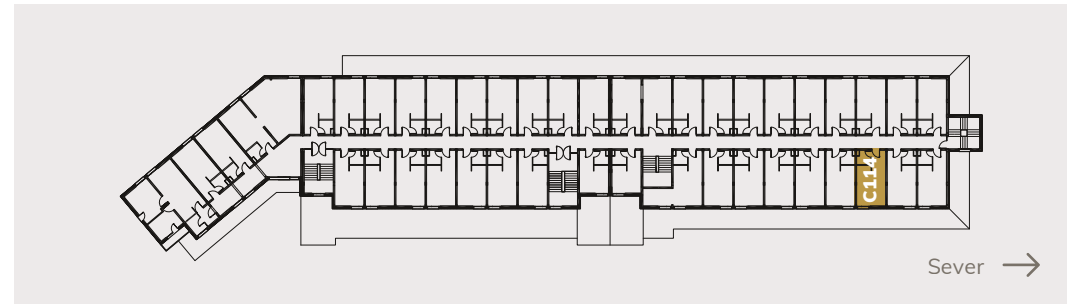

Apartman C114 | Unit number C114

Prvi sprat | First floor
LAMELA C

Sever →

Pozicija apartmana | Apartment position

Detalji apartmana | Apartment details

| | | | |
|----|------------------------------|-------|----------------|
| 1. | Predsoblje Entrance hall | 3,27 | m ² |
| 2. | Dnevni boravak Living room | 18,11 | m ² |
| 3. | Kupatilo Bathroom | 3,17 | m ² |

UKUPNA POVRŠINA | TOTAL AREA **24,55** m²