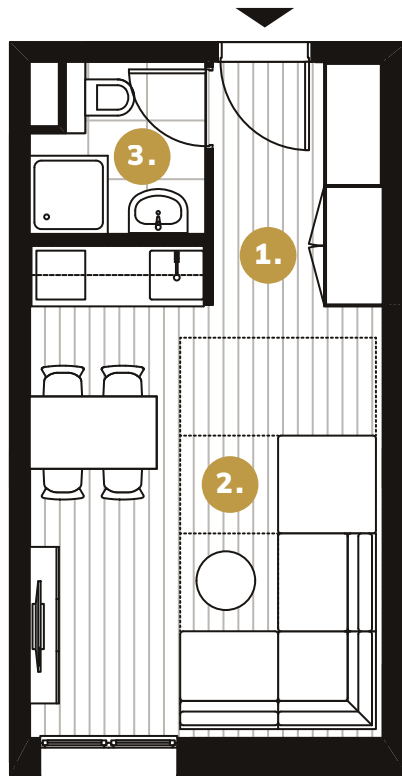

Apartman C114 | Unit number C114

Prvi sprat | First floor
LAMELA C

Sever →

Pozicija apartmana | Apartment position

Detalji apartmana | Apartment details

| | | | |
|----|------------------------------|-------|----------------|
| 1. | Predsoblje Entrance hall | 3,27 | m ² |
| 2. | Dnevni boravak Living room | 18,11 | m ² |
| 3. | Kupatilo Bathroom | 3,17 | m ² |

UKUPNA POVRŠINA | TOTAL AREA **24,55** m²