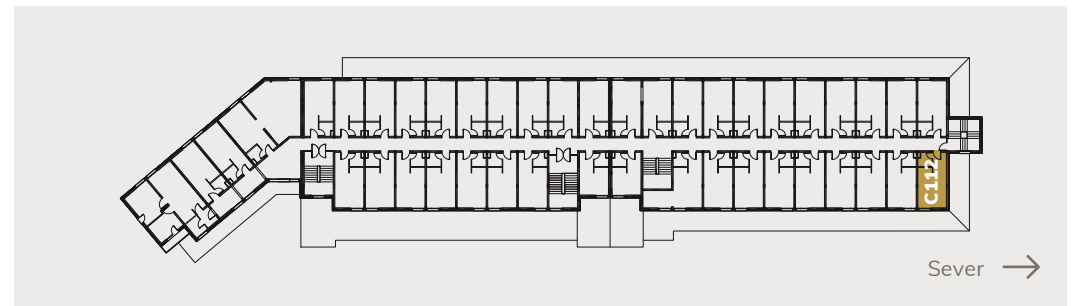

## Apartman C112 | Unit number C112

Prvi sprat | First floor  
LAMELA C

Sever →

### Pozicija apartmana | Apartment position

### Detalji apartmana | Apartment details

1.	Predsoblje   Entrance hall	3,18 m <sup>2</sup>
2.	Dnevni boravak   Living room	17,86 m <sup>2</sup>
3.	Kupatilo   Bathroom	3,17 m <sup>2</sup>

**UKUPNA POVRŠINA | TOTAL AREA** **24,21 m<sup>2</sup>**