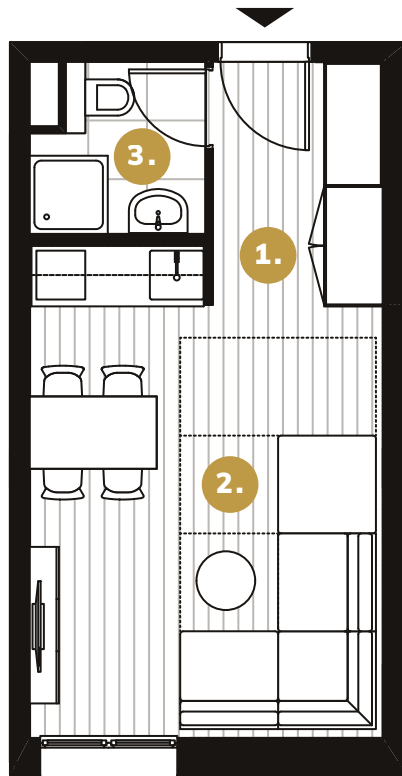

## Apartman C112 | Unit number C112

Prvi sprat | First floor  
LAMELA C

Sever →

### Pozicija apartmana | Apartment position

### Detalji apartmana | Apartment details

1.	Predsoblje   Entrance hall	3,18 m <sup>2</sup>
2.	Dnevni boravak   Living room	17,86 m <sup>2</sup>
3.	Kupatilo   Bathroom	3,17 m <sup>2</sup>

**UKUPNA POVRŠINA | TOTAL AREA** **24,21 m<sup>2</sup>**