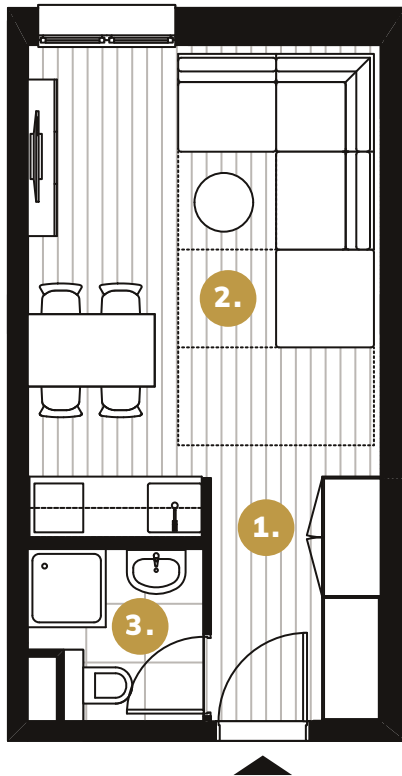

Apartman C111 | Unit number C111

Prvi sprat | First floor
LAMELA C

Sever →

Pozicija apartmana | Apartment position

Detalji apartmana | Apartment details

1.	Predsoblje Entrance hall	3,18 m ²
2.	Dnevni boravak Living room	17,86 m ²
3.	Kupatilo Bathroom	3,17 m ²

UKUPNA POVRŠINA | TOTAL AREA **24,21 m²**