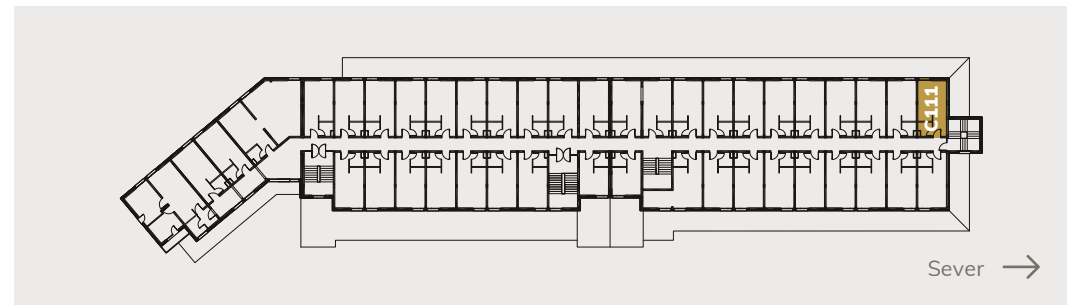

Apartman C111 | Unit number C111

Prvi sprat | First floor
LAMELA C

Sever →

Pozicija apartmana | Apartment position

Detalji apartmana | Apartment details

1.	Predsoblje Entrance hall	3,18 m ²
2.	Dnevni boravak Living room	17,86 m ²
3.	Kupatilo Bathroom	3,17 m ²

UKUPNA POVRŠINA | TOTAL AREA **24,21 m²**