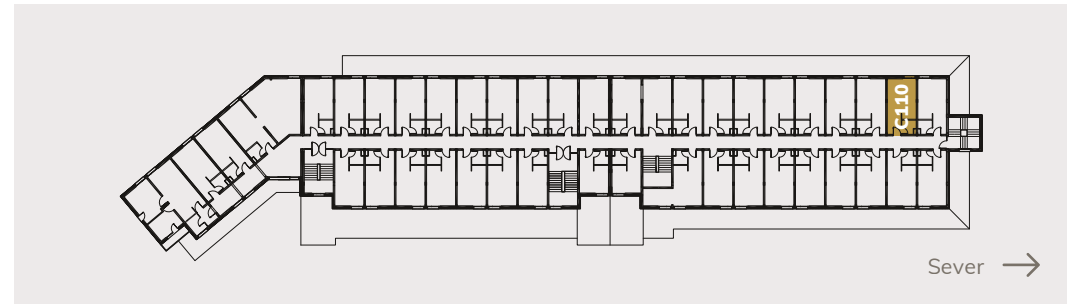

Apartman C110 | Unit number C110

Prvi sprat | First floor
LAMELA C

Sever →

Pozicija apartmana | Apartment position

Detalji apartmana | Apartment details

1.	Predsoblje Entrance hall	3,27	m ²
2.	Dnevni boravak Living room	18,11	m ²
3.	Kupatilo Bathroom	3,17	m ²

UKUPNA POVRŠINA | TOTAL AREA **24,55** m²