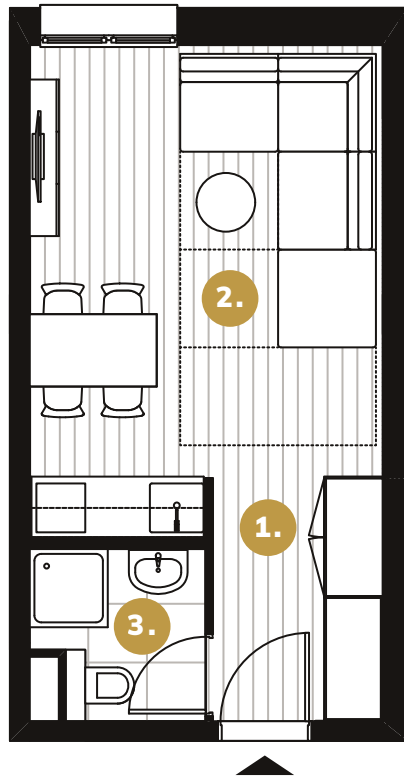

Apartman C109 | Unit number C109

Prvi sprat | First floor
LAMELA C

Sever →

Pozicija apartmana | Apartment position

Detalji apartmana | Apartment details

1.	Predsoblje Entrance hall	3,27	m ²
2.	Dnevni boravak Living room	18,11	m ²
3.	Kupatilo Bathroom	3,17	m ²

UKUPNA POVRŠINA | TOTAL AREA **24,55** m²