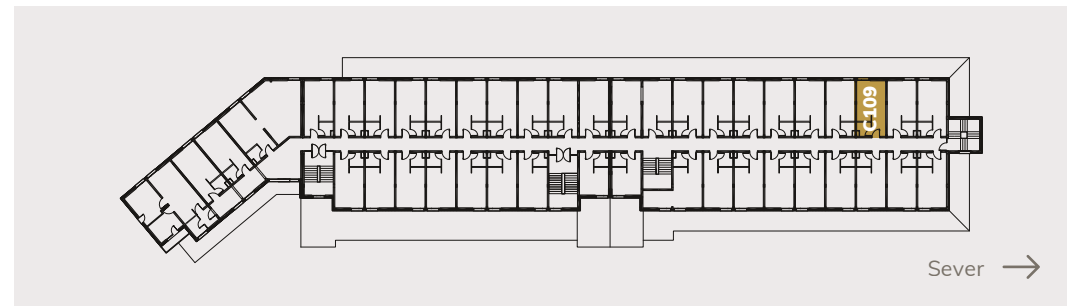

Apartman C109 | Unit number C109

Prvi sprat | First floor
LAMELA C

Sever →

Pozicija apartmana | Apartment position

Detalji apartmana | Apartment details

1.	Predsoblje Entrance hall	3,27	m ²
2.	Dnevni boravak Living room	18,11	m ²
3.	Kupatilo Bathroom	3,17	m ²

UKUPNA POVRŠINA | TOTAL AREA **24,55** m²