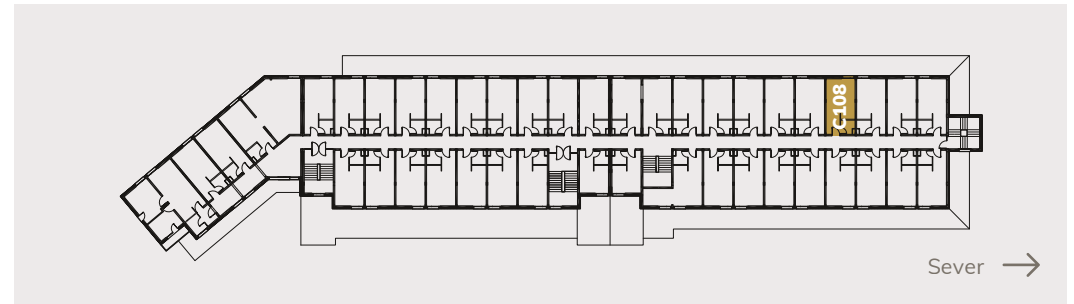

Apartman C108 | Unit number C108

Prvi sprat | First floor
LAMELA C

Sever →

Pozicija apartmana | Apartment position

Detalji apartmana | Apartment details

1.	Predsoblje Entrance hall	3,27 m ²
2.	Dnevni boravak Living room	18,11 m ²
3.	Kupatilo Bathroom	3,17 m ²

UKUPNA POVRŠINA | TOTAL AREA **24,55 m²**