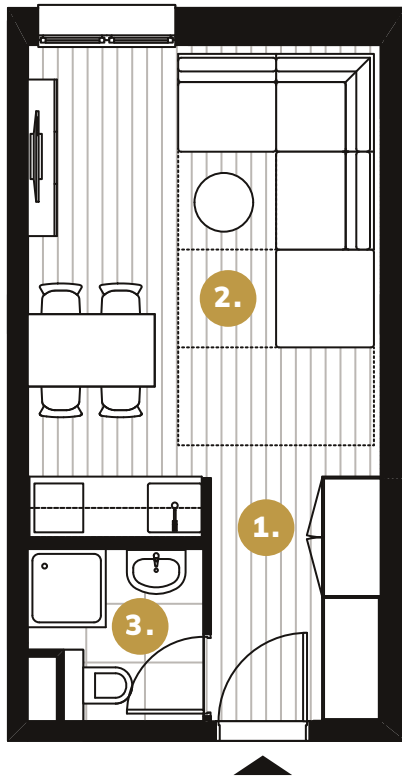

Apartman C107 | Unit number C107

Prvi sprat | First floor
LAMELA C

Sever →

Pozicija apartmana | Apartment position

Detalji apartmana | Apartment details

1.	Predsoblje Entrance hall	3,27 m ²
2.	Dnevni boravak Living room	18,11 m ²
3.	Kupatilo Bathroom	3,17 m ²

UKUPNA POVRŠINA | TOTAL AREA **24,55 m²**