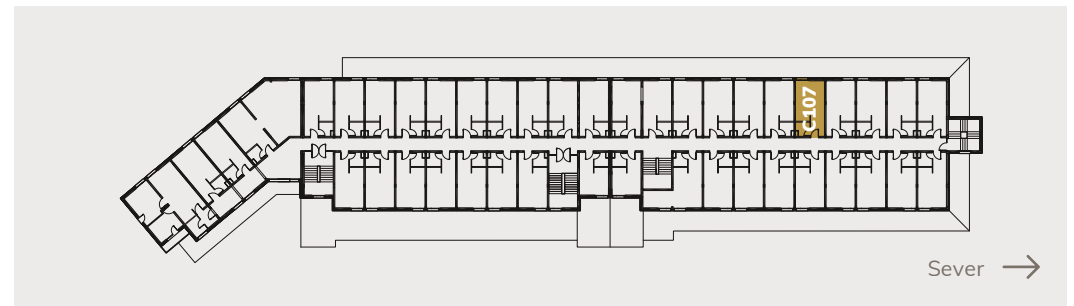

Apartman C107 | Unit number C107

Prvi sprat | First floor
LAMELA C

Sever →

Pozicija apartmana | Apartment position

Detalji apartmana | Apartment details

1.	Predsoblje Entrance hall	3,27 m ²
2.	Dnevni boravak Living room	18,11 m ²
3.	Kupatilo Bathroom	3,17 m ²

UKUPNA POVRŠINA | TOTAL AREA **24,55 m²**