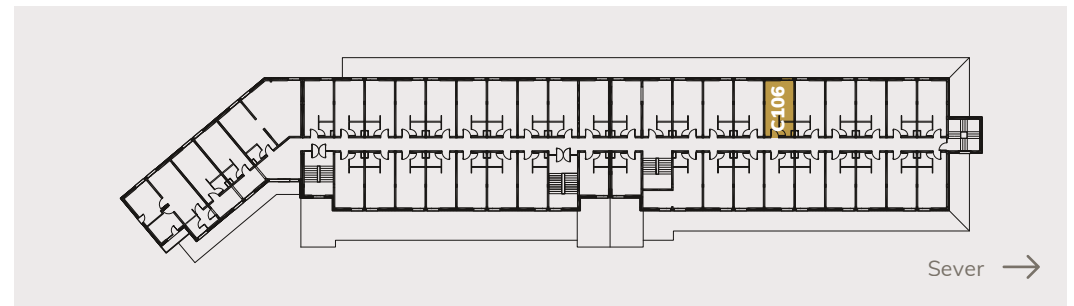

## Apartman C106 | Unit number C106

Prvi sprat | First floor  
LAMELA C

Sever →

### Pozicija apartmana | Apartment position

### Detalji apartmana | Apartment details

1.	Predsoblje   Entrance hall	3,27 m <sup>2</sup>
2.	Dnevni boravak   Living room	18,11 m <sup>2</sup>
3.	Kupatilo   Bathroom	3,17 m <sup>2</sup>

UKUPNA POVRŠINA | TOTAL AREA **24,55 m<sup>2</sup>**