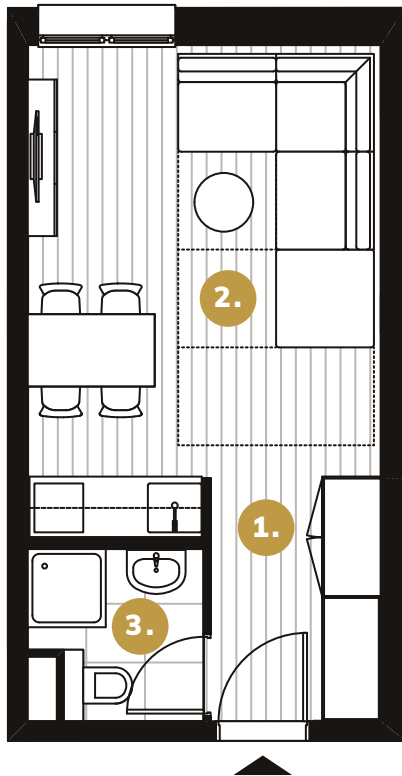

Apartman C105 | Unit number C105

Prvi sprat | First floor
LAMELA C

Sever →

Pozicija apartmana | Apartment position

Detalji apartmana | Apartment details

1.	Predsoblje Entrance hall	3,25	m ²
2.	Dnevni boravak Living room	18,11	m ²
3.	Kupatilo Bathroom	3,19	m ²

UKUPNA POVRŠINA | TOTAL AREA **24,55** m²