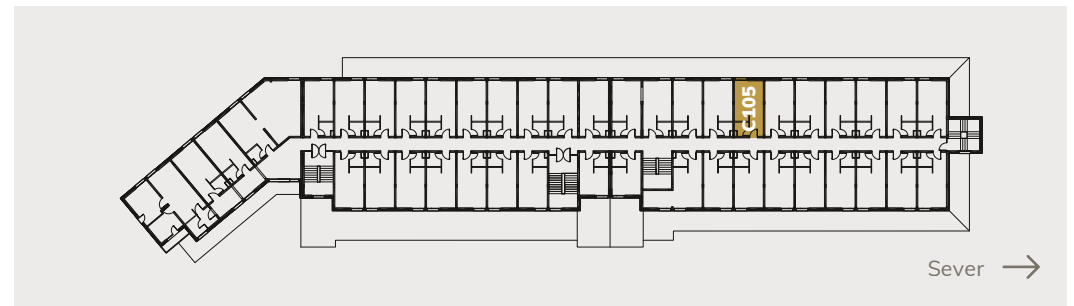

Apartman C105 | Unit number C105

Prvi sprat | First floor
LAMELA C

Sever →

Pozicija apartmana | Apartment position

Detalji apartmana | Apartment details

1.	Predsoblje Entrance hall	3,25	m ²
2.	Dnevni boravak Living room	18,11	m ²
3.	Kupatilo Bathroom	3,19	m ²

UKUPNA POVRŠINA | TOTAL AREA **24,55** m²