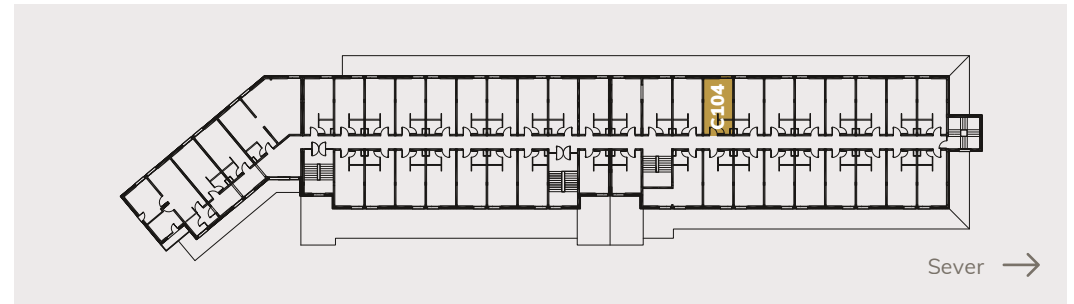

Apartman C104 | Unit number C104

Prvi sprat | First floor
LAMELA C

Sever →

Pozicija apartmana | Apartment position

Detalji apartmana | Apartment details

1.	Predsoblje Entrance hall	3,25 m ²
2.	Dnevni boravak Living room	18,11 m ²
3.	Kupatilo Bathroom	3,19 m ²

UKUPNA POVRŠINA | TOTAL AREA **24,55 m²**