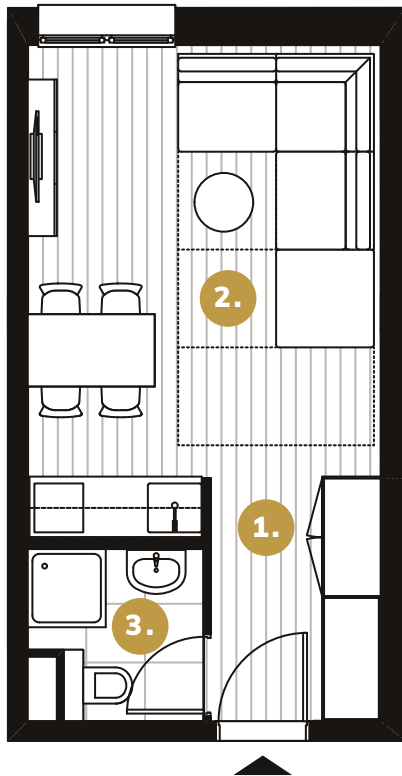

Apartman C103 | Unit number C103

Prvi sprat | First floor
LAMELA C

Sever →

Pozicija apartmana | Apartment position

Detalji apartmana | Apartment details

1.	Predsoblje Entrance hall	3,25	m ²
2.	Dnevni boravak Living room	18,11	m ²
3.	Kupatilo Bathroom	3,19	m ²

UKUPNA POVRŠINA | TOTAL AREA **24,55** m²