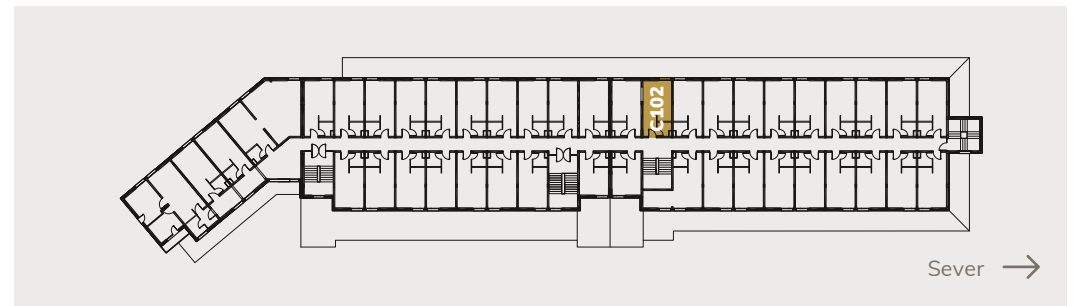

## Apartman C102 | Unit number C102

Prvi sprat | First floor  
LAMELA C

Sever →

### Pozicija apartmana | Apartment position

### Detalji apartmana | Apartment details

1.	Predsoblje   Entrance hall	3,18 m <sup>2</sup>
2.	Dnevni boravak   Living room	17,86 m <sup>2</sup>
3.	Kupatilo   Bathroom	3,17 m <sup>2</sup>

UKUPNA POVRŠINA | TOTAL AREA **24,21 m<sup>2</sup>**