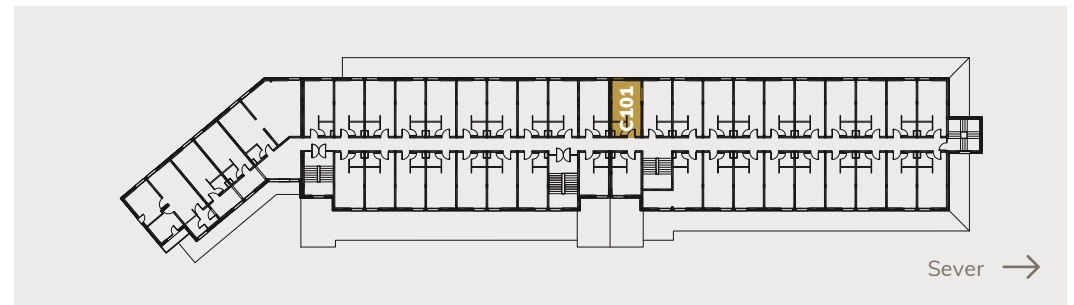

Apartman C101 | Unit number C101

Prvi sprat | First floor
LAMELA C

Sever →

Pozicija apartmana | Apartment position

Detalji apartmana | Apartment details

1.	Predsoblje Entrance hall	3,25	m ²
2.	Dnevni boravak Living room	18,11	m ²
3.	Kupatilo Bathroom	3,19	m ²

UKUPNA POVRŠINA | TOTAL AREA **24,55** m²