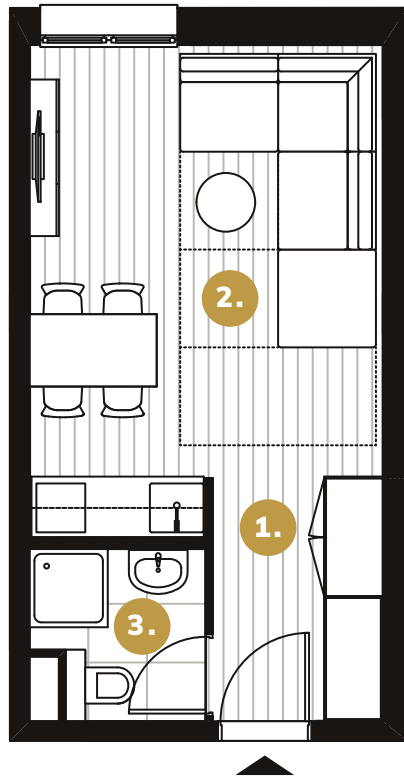

Apartman C101 | Unit number C101

Prvi sprat | First floor
LAMELA C

Sever →

Pozicija apartmana | Apartment position

Detalji apartmana | Apartment details

1.	Predsoblje Entrance hall	3,25	m ²
2.	Dnevni boravak Living room	18,11	m ²
3.	Kupatilo Bathroom	3,19	m ²

UKUPNA POVRŠINA | TOTAL AREA **24,55** m²