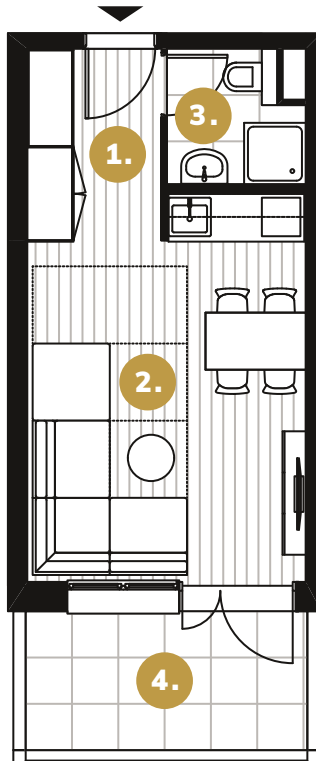

Apartman C018 | Unit number C018

Prizemlje | Ground floor
LAMELA C

Sever →

Pozicija apartmana | Apartment position

Detalji apartmana | Apartment details

1.	Predsoblje Entrance hall	3,27	m ²
2.	Dnevni boravak Living room	18,11	m ²
3.	Kupatilo Bathroom	3,17	m ²
4.	Terasa Terrace	7,15	m ²

UKUPNA POVRŠINA | TOTAL AREA **31,70** m²