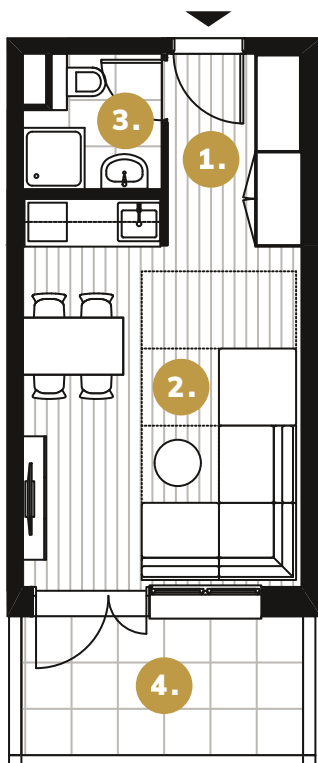

Apartman C017 | Unit number C017

Prizemlje | Ground floor
LAMELA C

Sever →

Pozicija apartmana | Apartment position

Detalji apartmana | Apartment details

1.	Predsoblje Entrance hall	3,25	m ²
2.	Dnevni boravak Living room	18,11	m ²
3.	Kupatilo Bathroom	3,19	m ²
4.	Terasa Terrace	7,15	m ²

UKUPNA POVRŠINA | TOTAL AREA **31,70** m²