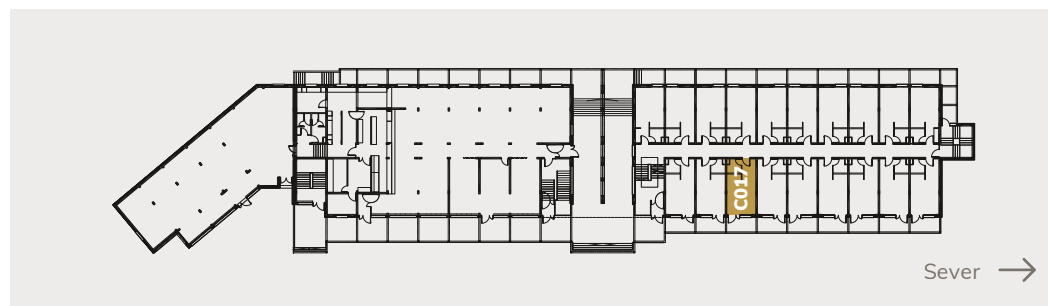

Apartman C017 | Unit number C017

Prizemlje | Ground floor
LAMELA C

Sever →

Pozicija apartmana | Apartment position

Detalji apartmana | Apartment details

1.	Predsoblje Entrance hall	3,25	m ²
2.	Dnevni boravak Living room	18,11	m ²
3.	Kupatilo Bathroom	3,19	m ²
4.	Terasa Terrace	7,15	m ²

UKUPNA POVRŠINA | TOTAL AREA **31,70** m²