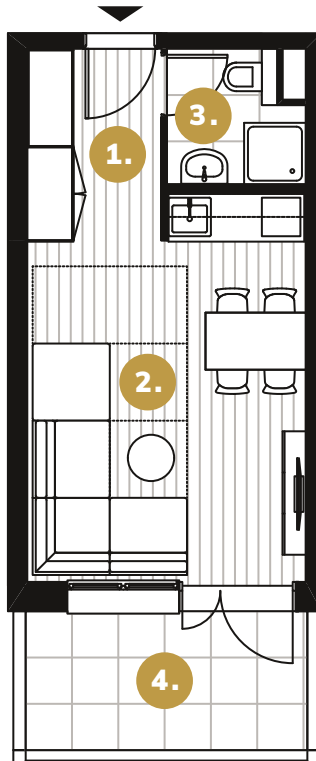

Apartman C016 | Unit number C016

Prizemlje | Ground floor
LAMELA C

Sever →

Pozicija apartmana | Apartment position

Detalji apartmana | Apartment details

1.	Predsoblje Entrance hall	3,27	m ²
2.	Dnevni boravak Living room	18,11	m ²
3.	Kupatilo Bathroom	3,17	m ²
4.	Terasa Terrace	7,15	m ²

UKUPNA POVRŠINA | TOTAL AREA **31,70** m²