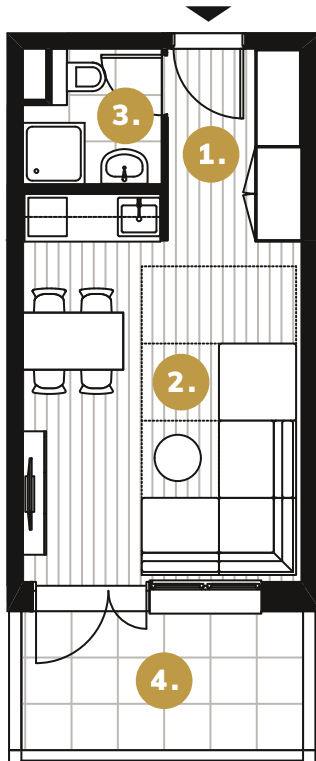

## Apartman C015 | Unit number C015

Prizemlje | Ground floor  
LAMELA C

Sever →

### Pozicija apartmana | Apartment position

### Detalji apartmana | Apartment details

1.	Predsoblje   Entrance hall	3,25	m <sup>2</sup>
2.	Dnevni boravak   Living room	18,11	m <sup>2</sup>
3.	Kupatilo   Bathroom	3,19	m <sup>2</sup>
4.	Terasa   Terrace	7,15	m <sup>2</sup>