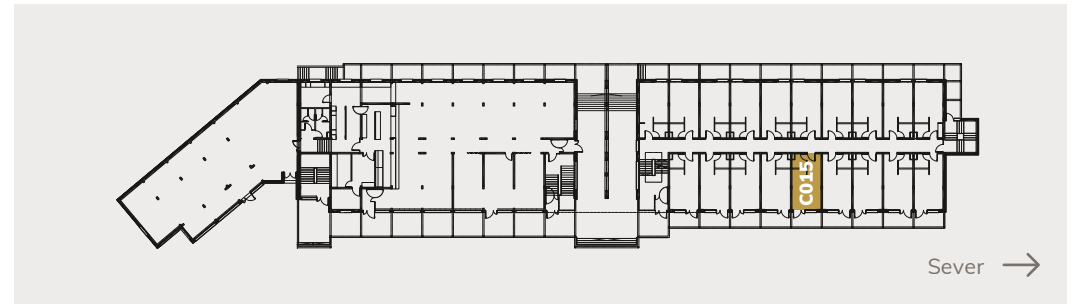

## Apartman C015 | Unit number C015

Prizemlje | Ground floor  
LAMELA C

Sever →

### Detalji apartmana | Apartment details

1.	Predsoblje   Entrance hall	3,25	m <sup>2</sup>
2.	Dnevni boravak   Living room	18,11	m <sup>2</sup>
3.	Kupatilo   Bathroom	3,19	m <sup>2</sup>
4.	Terasa   Terrace	7,15	m <sup>2</sup>

**UKUPNA POVRŠINA | TOTAL AREA** **31,70** m<sup>2</sup>