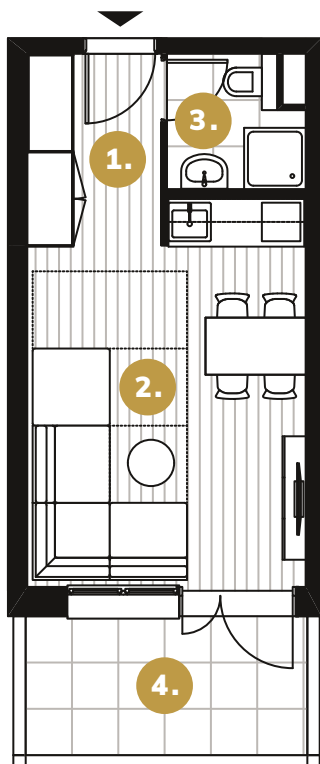

## Apartman C014 | Unit number C014

Prizemlje | Ground floor  
LAMELA C

Sever →

### Pozicija apartmana | Apartment position

### Detalji apartmana | Apartment details

1.	Predsoblje   Entrance hall	3,27	m <sup>2</sup>
2.	Dnevni boravak   Living room	18,11	m <sup>2</sup>
3.	Kupatilo   Bathroom	3,17	m <sup>2</sup>
4.	Terasa   Terrace	7,15	m <sup>2</sup>