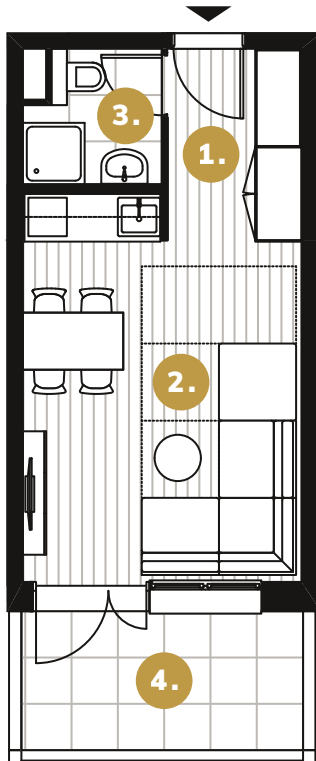

## Apartman C013 | Unit number C013

Prizemlje | Ground floor  
LAMELA C

Sever →

### Pozicija apartmana | Apartment position

### Detalji apartmana | Apartment details

1.	Predsoblje   Entrance hall	3,25	m <sup>2</sup>
2.	Dnevni boravak   Living room	18,11	m <sup>2</sup>
3.	Kupatilo   Bathroom	3,19	m <sup>2</sup>
4.	Terasa   Terrace	7,15	m <sup>2</sup>