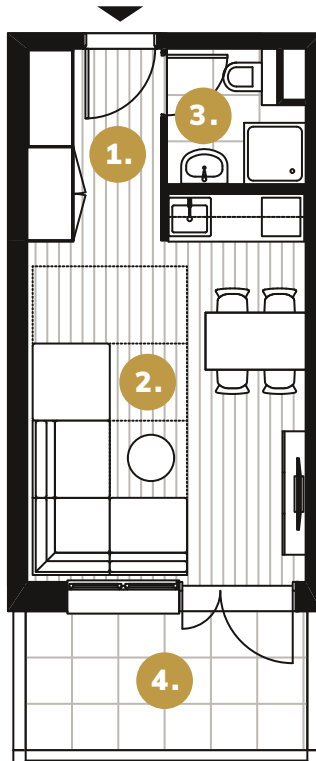

Apartman C012 | Unit number C012

Prizemlje | Ground floor
LAMELA C

Sever →

Pozicija apartmana | Apartment position

Detalji apartmana | Apartment details

1.	Predsoblje Entrance hall	3,27	m ²
2.	Dnevni boravak Living room	18,11	m ²
3.	Kupatilo Bathroom	3,17	m ²
4.	Terasa Terrace	7,15	m ²

UKUPNA POVRŠINA | TOTAL AREA **31,70** m²