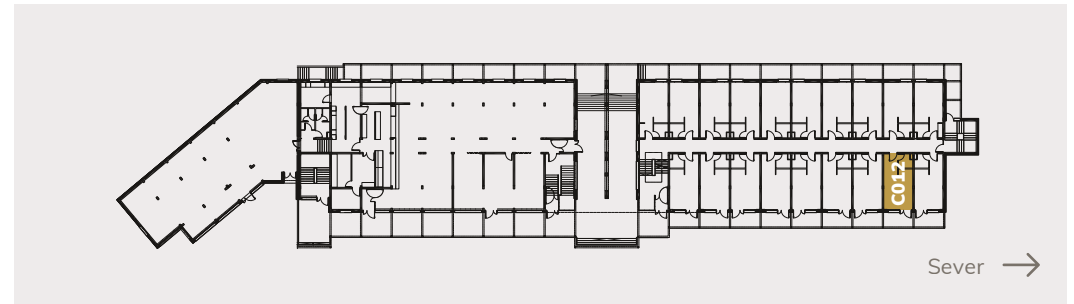

Apartman C012 | Unit number C012

Prizemlje | Ground floor
LAMELA C

Sever →

Pozicija apartmana | Apartment position

Detalji apartmana | Apartment details

1.	Predsoblje Entrance hall	3,27	m ²
2.	Dnevni boravak Living room	18,11	m ²
3.	Kupatilo Bathroom	3,17	m ²
4.	Terasa Terrace	7,15	m ²

UKUPNA POVRŠINA | TOTAL AREA **31,70** m²