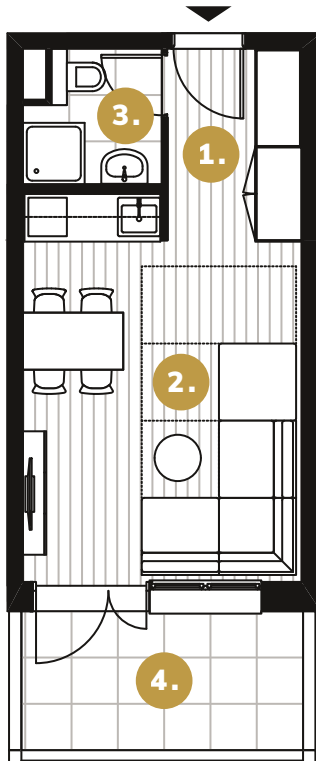

## Apartman C011 | Unit number C011

Prizemlje | Ground floor  
LAMELA C

Sever →

### Pozicija apartmana | Apartment position

### Detalji apartmana | Apartment details

1.	Predsoblje   Entrance hall	3,18 m <sup>2</sup>
2.	Dnevni boravak   Living room	17,86 m <sup>2</sup>
3.	Kupatilo   Bathroom	3,17 m <sup>2</sup>
4.	Terasa   Terrace	7,15 m <sup>2</sup>