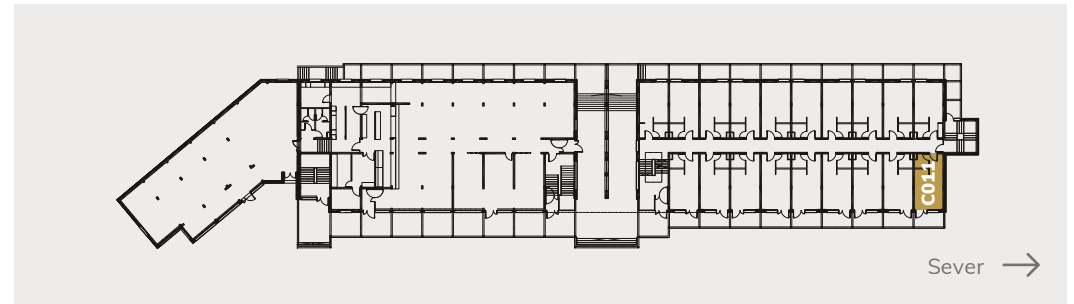

## Apartman C011 | Unit number C011

Prizemlje | Ground floor  
LAMELA C

Sever →

### Detalji apartmana | Apartment details

1.	Predsoblje   Entrance hall	3,18 m <sup>2</sup>
2.	Dnevni boravak   Living room	17,86 m <sup>2</sup>
3.	Kupatilo   Bathroom	3,17 m <sup>2</sup>
4.	Terasa   Terrace	7,15 m <sup>2</sup>

**UKUPNA POVRŠINA | TOTAL AREA** **31,36 m<sup>2</sup>**