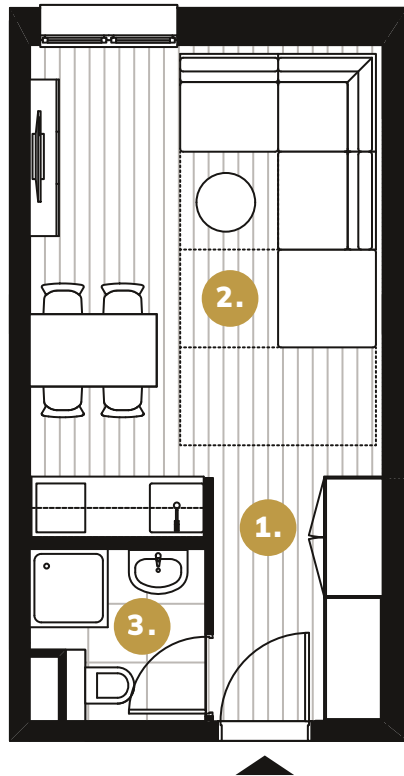

## Apartman C010 | Unit number C010

Prizemlje | Ground floor  
LAMELA C

Sever →

### Pozicija apartmana | Apartment position

### Detalji apartmana | Apartment details

1.	Predsoblje   Entrance hall	3,18	m <sup>2</sup>
2.	Dnevni boravak   Living room	18,11	m <sup>2</sup>
3.	Kupatilo   Bathroom	3,26	m <sup>2</sup>

**UKUPNA POVRŠINA | TOTAL AREA** **24,55** m<sup>2</sup>