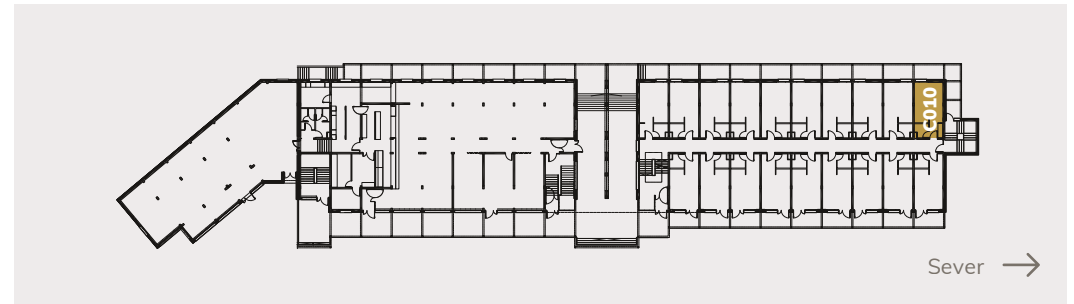

## Apartman C010 | Unit number C010

Prizemlje | Ground floor  
LAMELA C

Sever →

### Detalji apartmana | Apartment details

1.	Predsoblje   Entrance hall	3,18	m <sup>2</sup>
2.	Dnevni boravak   Living room	18,11	m <sup>2</sup>
3.	Kupatilo   Bathroom	3,26	m <sup>2</sup>

**UKUPNA POVRŠINA | TOTAL AREA** **24,55** m<sup>2</sup>