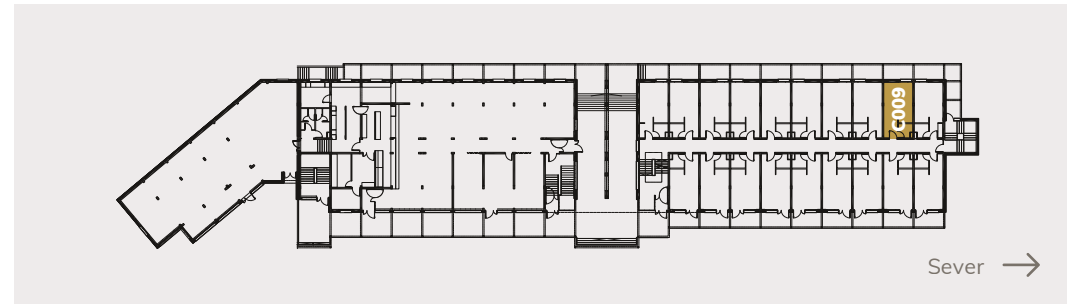

Apartman C009 | Unit number C009

Prizemlje | Ground floor
LAMELA C

Sever →

Pozicija apartmana | Apartment position

Detalji apartmana | Apartment details

1.	Predsoblje Entrance hall	3,27 m ²
2.	Dnevni boravak Living room	18,11 m ²
3.	Kupatilo Bathroom	3,17 m ²

UKUPNA POVRŠINA | TOTAL AREA **24,55 m²**