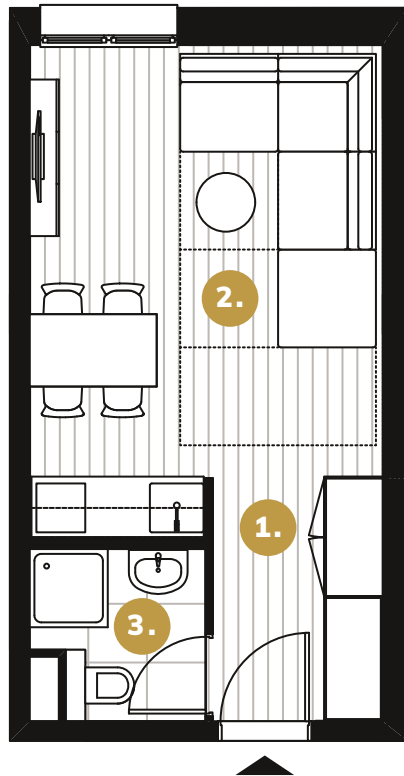

Apartman C008 | Unit number C008

Prizemlje | Ground floor
LAMELA C

Sever →

Pozicija apartmana | Apartment position

Detalji apartmana | Apartment details

1.	Predsoblje Entrance hall	3,27	m ²
2.	Dnevni boravak Living room	18,11	m ²
3.	Kupatilo Bathroom	3,17	m ²

UKUPNA POVRŠINA | TOTAL AREA **24,55** m²