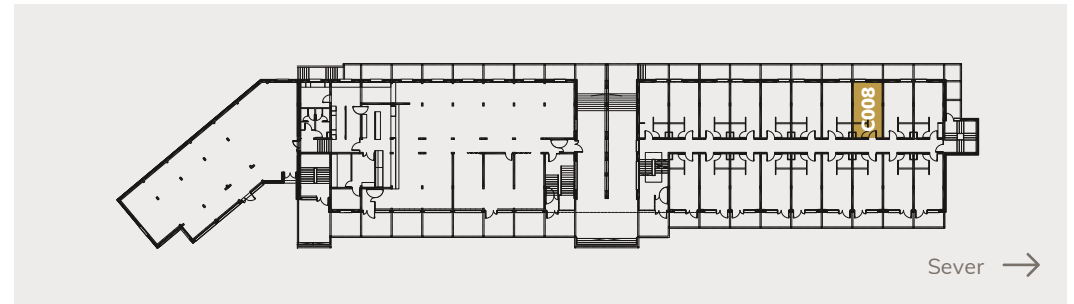

Apartman C008 | Unit number C008

Prizemlje | Ground floor
LAMELA C

Sever →

Pozicija apartmana | Apartment position

Detalji apartmana | Apartment details

1.	Predsoblje Entrance hall	3,27	m ²
2.	Dnevni boravak Living room	18,11	m ²
3.	Kupatilo Bathroom	3,17	m ²

UKUPNA POVRŠINA | TOTAL AREA **24,55** m²