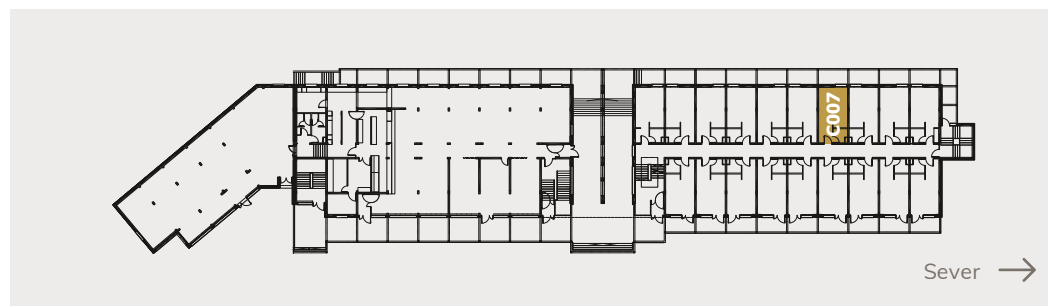

## Apartman C007 | Unit number C007

Prizemlje | Ground floor

LAMELA C

Sever →

### Pozicija apartmana | Apartment position

### Detalji apartmana | Apartment details

1.	Predsoblje   Entrance hall	3,27	m <sup>2</sup>
2.	Dnevni boravak   Living room	18,11	m <sup>2</sup>
3.	Kupatilo   Bathroom	3,17	m <sup>2</sup>

**UKUPNA POVRŠINA | TOTAL AREA** **24,55** m<sup>2</sup>