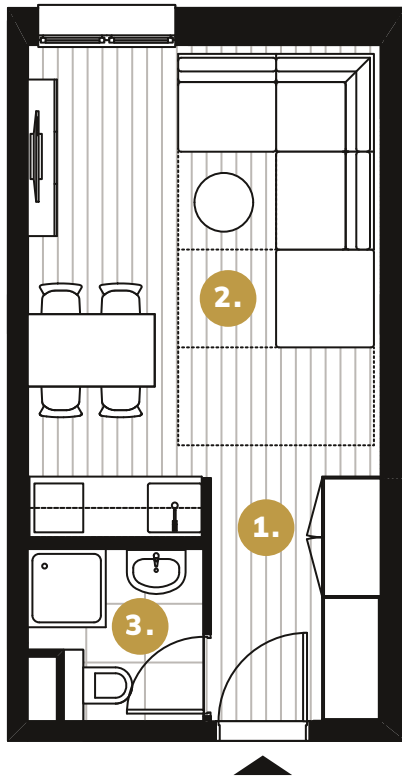

Apartman C006 | Unit number C006

Prizemlje | Ground floor
LAMELA C

Sever →

Pozicija apartmana | Apartment position

Detalji apartmana | Apartment details

1.	Predsoblje Entrance hall	3,27	m ²
2.	Dnevni boravak Living room	18,11	m ²
3.	Kupatilo Bathroom	3,17	m ²

UKUPNA POVRŠINA | TOTAL AREA **24,55** m²