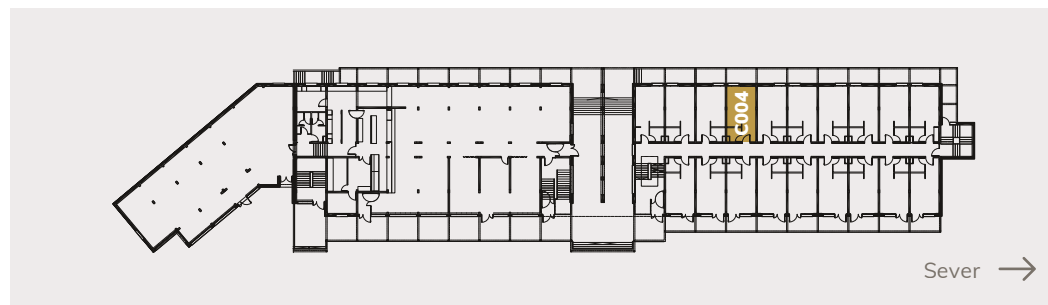

Apartman C004 | Unit number C004

Prizemlje | Ground floor

LAMELA C

Sever →

Pozicija apartmana | Apartment position

Detalji apartmana | Apartment details

1.	Predsoblje Entrance hall	3,27	m ²
2.	Dnevni boravak Living room	18,11	m ²
3.	Kupatilo Bathroom	3,17	m ²

UKUPNA POVRŠINA | TOTAL AREA **24,55** m²